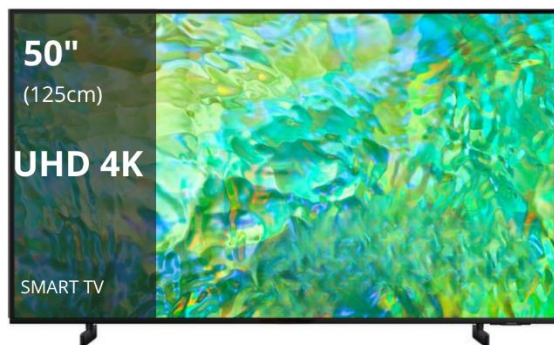

SAMSUNG UE50CU8072

Ekrano įstrižainė: 50" (125 cm)
Ekrano raiška: 3840x2160
TV signalo priėmimas: DVB-T2/C/S2
Smart TV: Tizen OS

Kaina per 36 mėn. **14,90** €/mėn.
Kaina mokant iš karto 429,00 €