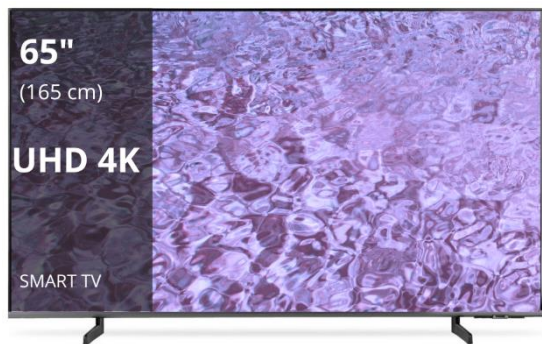

SAMSUNG QE65Q60CA

Ekrano įstrižainė: 65" (165 cm)
Ekrano raiška: 3840x2160
TV signalo priėmimas: DVB-T2/C/S1
Smart TV: Tizen OS

Kaina per 36 mėn. **26,90 €/mėn.**
Kaina mokant iš karto 768,00 €