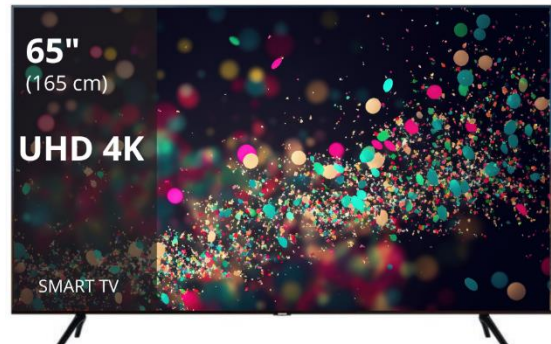

SAMSUNG UE65AU7092

Ekrano įstrižainė: 65" (165 cm)
Ekrano raiška: 3840x2160
TV signalo priėmimas: DVB-T2/C/S2
Smart TV: Tizen OS

Kaina per 36 mėn. **18,60** €/mėn.
Kaina mokant iš karto 539,00 €