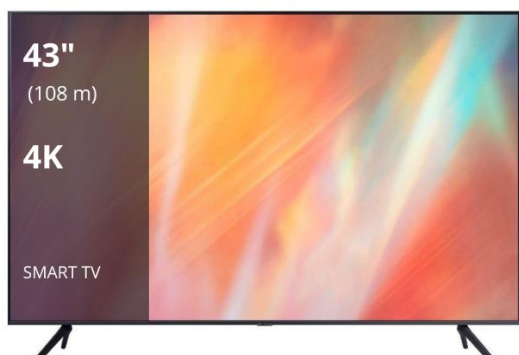

SAMSUNG UE43CU7172

Ekrano įstrižainė: 43" (108 cm)
Ekrano raiška: 3840x2160
TV signalo priėmimas: DVB-T2/C/S2
Smart TV: Tizen OS

Kaina per 36 mėn. **11,90 €/mėn.**
Kaina mokant iš karto 329,00 €